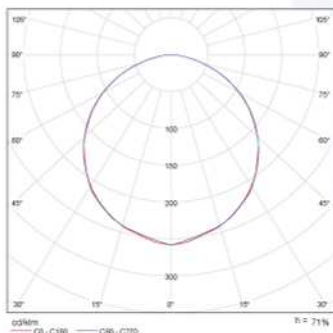

Diagrama de iluminância

Versão: Potência: 64W - Fluxo luminoso: 8000lm - F210320

Curvas polares de distribuição luminosa:

Diagrama de iluminância (Söllner):

Versão: Potência: 32W - Fluxo luminoso: 4000lm - F210321

Curvas polares de distribuição luminosa:

Diagrama de iluminância (Söllner):