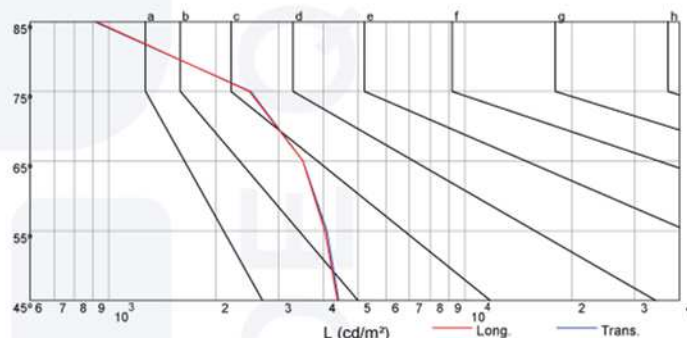

Diagrama de iluminância

Versão: Potência: 64W - Fluxo luminoso: 8000lm - F210320

Curvas polares de distribuição luminosa:

Diagrama de iluminância (Söllner):

Versão: Potência: 32W - Fluxo luminoso: 4000lm - F210321

Curvas polares de distribuição luminosa:

Diagrama de iluminância (Söllner):