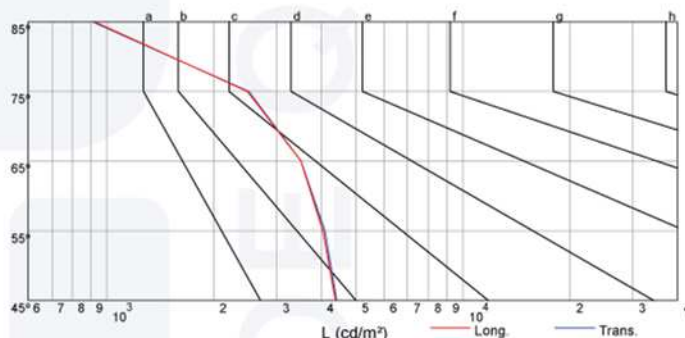

Diagrama de iluminância

Versão: Potência: 64W - Fluxo luminoso: 8000lm - F210320

Curvas polares de distribuição luminosa:

Diagrama de iluminância (Söllner):

Versão: Potência: 32W - Fluxo luminoso: 4000lm - F210321

Curvas polares de distribuição luminosa:

Diagrama de iluminância (Söllner):