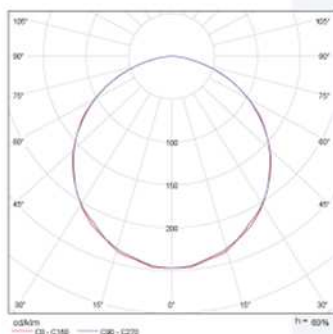

Diagrama de iluminância

Versão: Potência: 64W - Fluxo luminoso: 8000lm - F210320

Curvas polares de distribuição luminosa:

Diagrama de iluminância (Söllner):

Versão: Potência: 32W - Fluxo luminoso: 4000lm - F210321

Curvas polares de distribuição luminosa:

Diagrama de iluminância (Söllner):