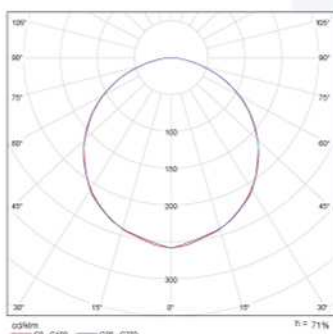

Diagrama de iluminância

Versão: Potência: 64W - Fluxo luminoso: 8000lm - F210320

Curvas polares de distribuição luminosa:

Diagrama de iluminância (Söllner):

Versão: Potência: 32W - Fluxo luminoso: 4000lm - F210321

Curvas polares de distribuição luminosa:

Diagrama de iluminância (Söllner):