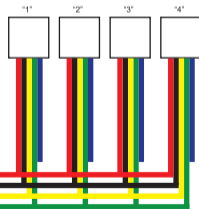

# ALARD MAX 10

## Até 4 Teclados

TECLADO TECLADO TECLADO TECLADO

CONECTAR NO:

VERMELHO  
PRETO  
AMARELO  
VERDE