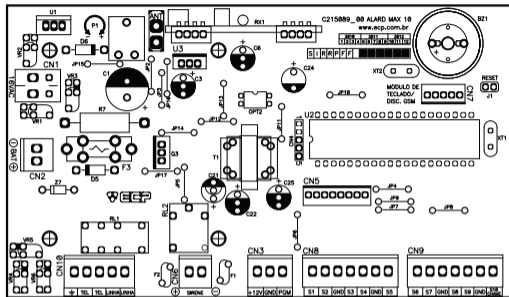

# ALARD MAX 10

## Módulo de Comunicação

## Até 4 Teclados

TECLADO TECLADO TECLADO TECLADO

CONECTAR NO:

VERMELHO  
PRETO  
AMARELO  
VERDE